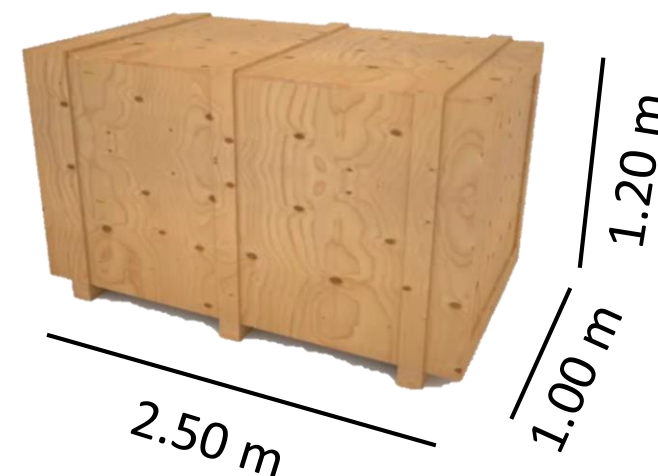

این سری از پروفیل ها مناسب برای دیواره های روشنایی کوچک تا ابعاد بزرگتر می باشند. ضخامت ۱۲۴ میلیمتری این پروفیل دیواری سبک و با ظرافت جهت تبلیغات به کاربر ارائه می دهد.

- Poly-124 bright

سازه های معلق

SUB-BOX

INO-BOX

SUPER-BOX

B-BOX

E-BOX

E-XL-BOX

بسته بندی

- بسته بندی ساده و آسان
- صرفه جویی در وقت و هزینه
- کاهش سطح اشغال فضای انبار کردن و حمل و نقل
- ابعاد پالت استاندارد ۱۲۰/۵ به ارتفاع ۱.۲ متر
- امکان بسته بندی یک غرفه ۳۰ مترمربعی در یک پالت