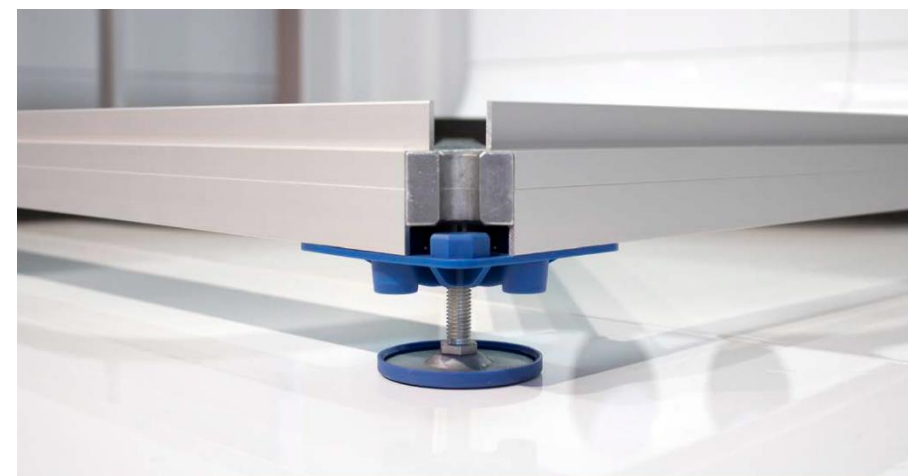

Seitenmodule Eckmodule