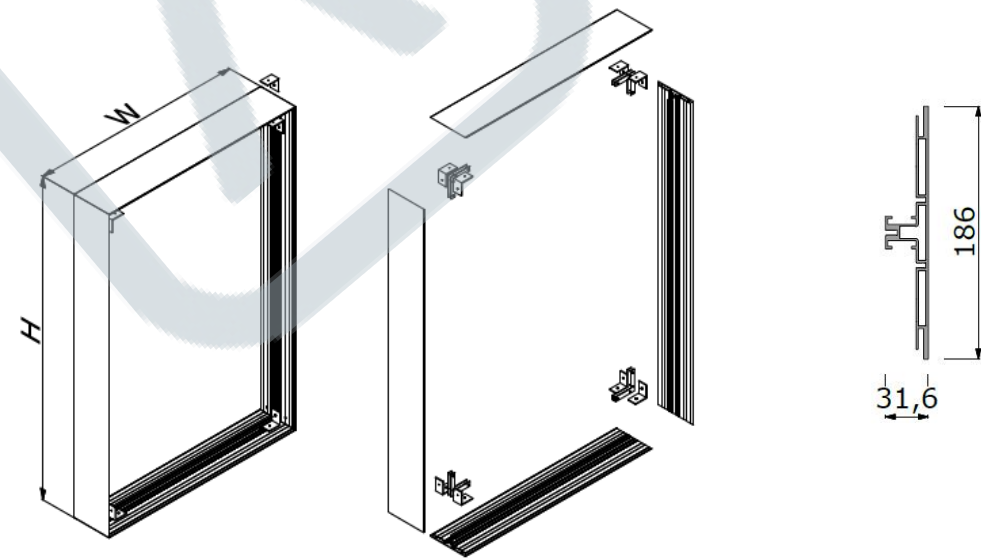

Seitenmodule Eckmodule

راه حل های روشنایی با نور پس زمینه

تصویر گرافیکی بزرگ خود را روشن کنید و پیام تجاری خود را به مخاطب انتقال دهید.

دیواره های روشنایی

- Fab-186 bright

این سری از پروفیل ها مناسب برای دیواره های روشنایی بزرگ و بلند می باشند. ضخامت ۱۸۶ میلیمتری این پروفیل دیواری ایستا جهت تبلیغات به کاربر ارائه می دهد.

این سری از پروفیل ها مناسب برای دیواره های روشنایی کوچک تا ابعاد بزرگتر می باشند. ضخامت ۱۲۴ میلیمتری این پروفیل دیواری سبک و با ظرافت جهت تبلیغات به کاربر ارائه می دهد.

- Poly-124 bright

سازه های معلق

SUB-BOX

INO-BOX

SUPER-BOX

B-BOX

E-BOX

E-XL-BOX

بسته بندی

- بسته بندی ساده و آسان
- صرفه جویی در وقت و هزینه
- کاهش سطح اشغال فضای انبار کردن و حمل و نقل
- ابعاد پالت استاندارد ۱۲۰/۵ به ارتفاع ۱.۲ متر
- امکان بسته بندی یک غرفه ۳۰ مترمربعی در یک پالت