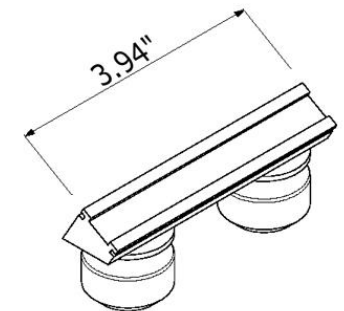

سیستم های روشنایی

FORESTER

THE PUCK

reddot award 2014
winner

THE PUCK FLEX

LED DISPLAY SPOT