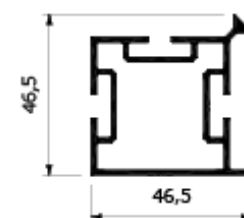

این سری از پروفیل ها مناسب برای دیواره های روشنایی کوچک تا ابعاد بزرگتر می باشند. ضخامت ۱۲۴ میلیمتری این پروفیل دیواری سبک و با ظرافت جهت تبلیغات به کاربر ارائه می دهد.

- Poly-124 bright

سازه های معلق

SUB-BOX

INO-BOX

SUPER-BOX

B-BOX

E-BOX

E-XL-BOX

بسته بندی

- بسته بندی ساده و آسان
- صرفه جویی در وقت و هزینه
- کاهش سطح اشغال فضای انبار کردن و حمل و نقل
- ابعاد پالت استاندارد ۱۲۰/۵ به ارتفاع ۱.۲ متر
- امکان بسته بندی یک غرفه ۳۰ مترمربعی در یک پالت