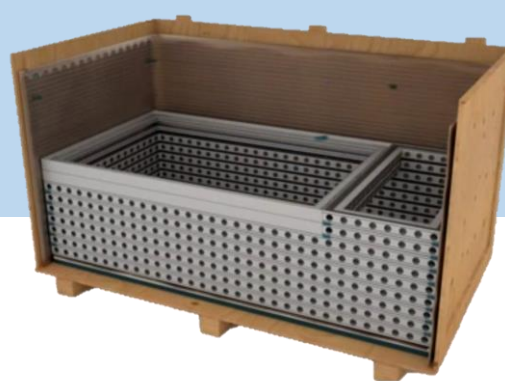

این سری از پروفیل ها مناسب برای دیواره های روشنایی کوچک تا ابعاد بزرگتر می باشند. ضخامت ۱۲۴ میلیمتری این پروفیل دیواری سبک و با ظرافت جهت تبلیغات به کاربر ارائه می دهد.

- Poly-124 bright

سازه های معلق

SUB-BOX

INO-BOX

SUPER-BOX

B-BOX

E-BOX

E-XL-BOX

بسته بندی

- بسته بندی ساده و آسان
- صرفه جویی در وقت و هزینه
- کاهش سطح اشغال فضای انبار کردن و حمل و نقل
- ابعاد پالت استاندارد ۱۲۰/۵ به ارتفاع ۱.۲ متر
- امکان بسته بندی یک غرفه ۳۰ مترمربعی در یک پالت