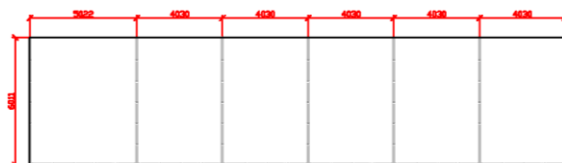

ارائه پیشنهاد
با جزئیات

مفهوم کلی طرح

8× Omni-55 frames 992*2480mm

2× Omni-55 frames 496*2480mm

Toolkit and Accsesories

E2 Floor

Omni-55

E1 Floor