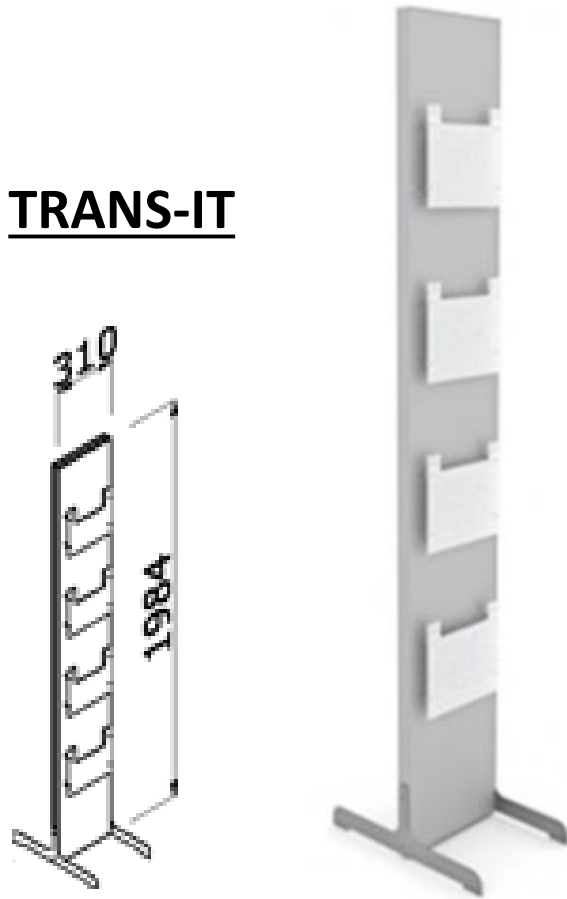

TRANS-IT

CONSTRU