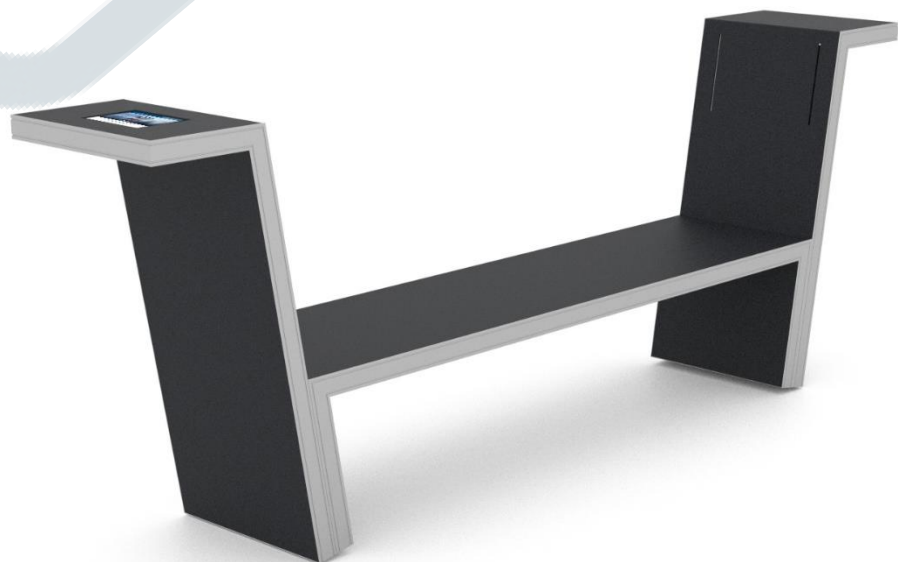

مبلمان ها

BENTA