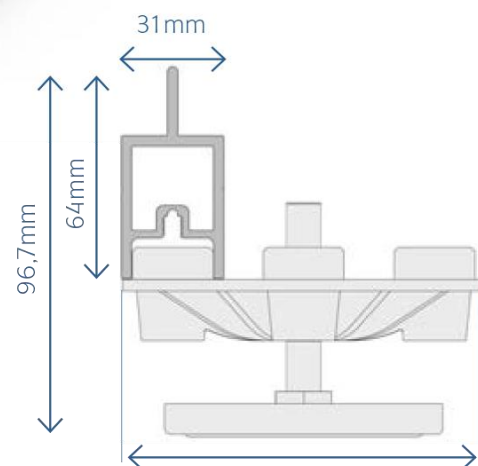

ارائه پیشنهاد
با جزئیات

مفهوم کلی طرح

8× Omni-55 frames 992*2480mm

2× Omni-55 frames 496*2480mm

Toolkit and Accsesories

E2 Floor

Omni-55

E1 Floor

Omni-55

Omni-55

E0 Floor

سیستم کف سازی

- قابلیت اجراء در کمترین زمان
- قابلیت تنظیم ارتفاع
- موجود در ابعاد های ۱۰۰x۱۰۰ و ۵۰x۱۰۰ سانتیمتر
- امکان عبور تاسیسات برق و آب
- سبک و کم حجم

Höhe: 1,2m
Rahmen: 27 Stück

این سری از پروفیل ها مناسب برای دیواره های روشنایی کوچک تا ابعاد بزرگتر می باشند. ضخامت ۱۲۴ میلیمتری این پروفیل دیواری سبک و با ظرافت جهت تبلیغات به کاربر ارائه می دهد.

- Poly-124 bright

سازه های معلق

SUB-BOX

INO-BOX

SUPER-BOX

B-BOX

E-BOX

E-XL-BOX

بسته بندی

- بسته بندی ساده و آسان
- صرفه جویی در وقت و هزینه
- کاهش سطح اشغال فضای انبار کردن و حمل و نقل
- ابعاد پالت استاندارد ۱۲۰/۵ به ارتفاع ۱.۲ متر
- امکان بسته بندی یک غرفه ۳۰ مترمربعی در یک پالت