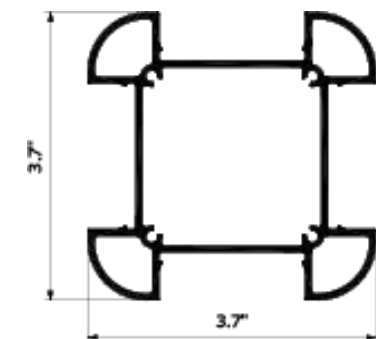

نمایش گر های تبلیغاتی

CONSTRU