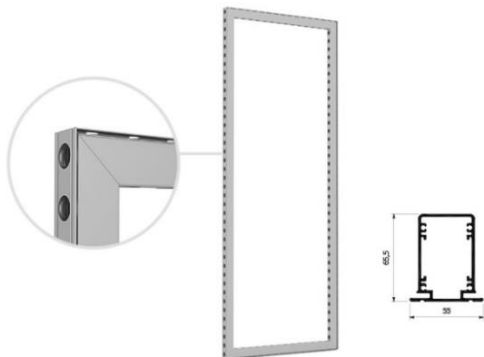

ارائه پیشنهاد
با جزئیات

مفهوم کلی طرح

8× Omni-55 frames 992*2480mm

2× Omni-55 frames 496*2480mm

Toolkit and Accsesories

E2 Floor

Omni-55

E1 Floor

Omni-55

Omni-55

E0 Floor

سیستم کف سازی

- قابلیت اجراء در کمترین زمان
- قابلیت تنظیم ارتفاع
- موجود در ابعاد های ۱۰۰x۱۰۰ و ۵۰x۱۰۰ سانتیمتر
- امکان عبور تاسیسات برق و آب
- سبک و کم حجم

Höhe: 1,2m
Rahmen: 27 Stück

Seitenmodule Eckmodule

راه حل های روشنایی با نور پس زمینه

تصویر گرافیکی بزرگ خود را روشن کنید و پیام تجاری خود را به مخاطب انتقال دهید.

دیواره های روشنایی

- Fab-186 bright

این سری از پروفیل ها مناسب برای دیواره های روشنایی بزرگ و بلند می باشند. ضخامت ۱۸۶ میلیمتری این پروفیل دیواری ایستا جهت تبلیغات به کاربر ارائه می دهد.

این سری از پروفیل ها مناسب برای دیواره های روشنایی کوچک تا ابعاد بزرگتر می باشند. ضخامت ۱۲۴ میلیمتری این پروفیل دیواری سبک و با ظرافت جهت تبلیغات به کاربر ارائه می دهد.

- Poly-124 bright

سازه های معلق

SUB-BOX