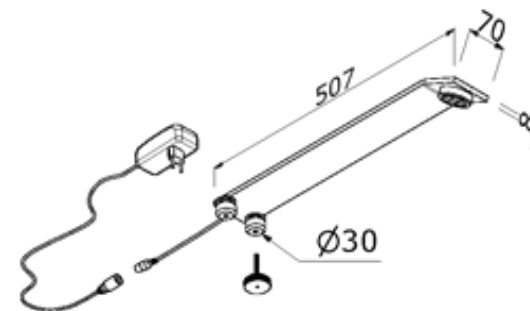

سیستم های روشنایی

FORESTER

THE PUCK

reddot award 2014
winner

THE PUCK FLEX

LED DISPLAY SPOT