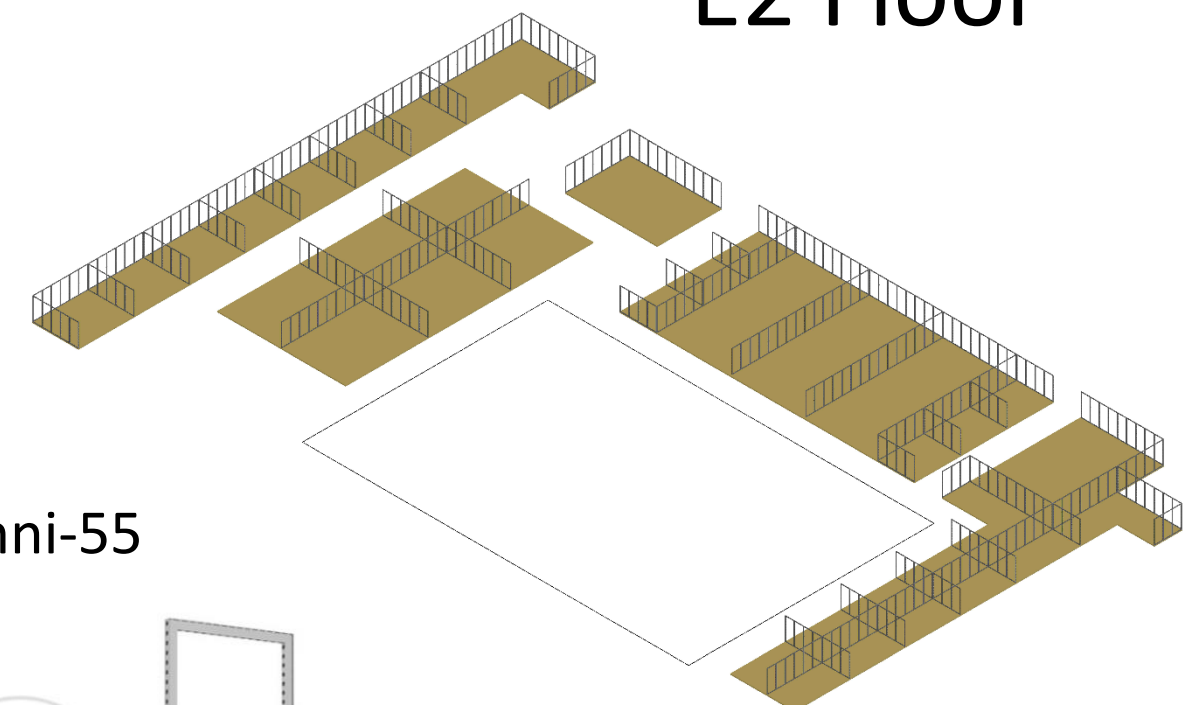

ارائه پیشنهاد
با جزئیات

مفهوم کلی طرح

8× Omni-55 frames 992*2480mm

2× Omni-55 frames 496*2480mm

Toolkit and Accsesories

E2 Floor

Omni-55

E1 Floor

Omni-55

Omni-55

E0 Floor

سیستم کف سازی

- قابلیت اجراء در کمترین زمان
- قابلیت تنظیم ارتفاع
- موجود در ابعاد های ۱۰۰x۱۰۰ و ۵۰x۱۰۰ سانتیمتر
- امکان عبور تاسیسات برق و آب
- سبک و کم حجم

Höhe: 1,2m
Rahmen: 27 Stück

Seitenmodule Eckmodule

راه حل های روشنایی با نور پس زمینه

تصویر گرافیکی بزرگ خود را روشن کنید و پیام تجاری خود را به مخاطب انتقال دهید.

دیواره های روشنایی

- Fab-186 bright

این سری از پروفیل ها مناسب برای دیواره های روشنایی بزرگ و بلند می باشند. ضخامت ۱۸۶ میلیمتری این پروفیل دیواری ایستا جهت تبلیغات به کاربر ارائه می دهد.