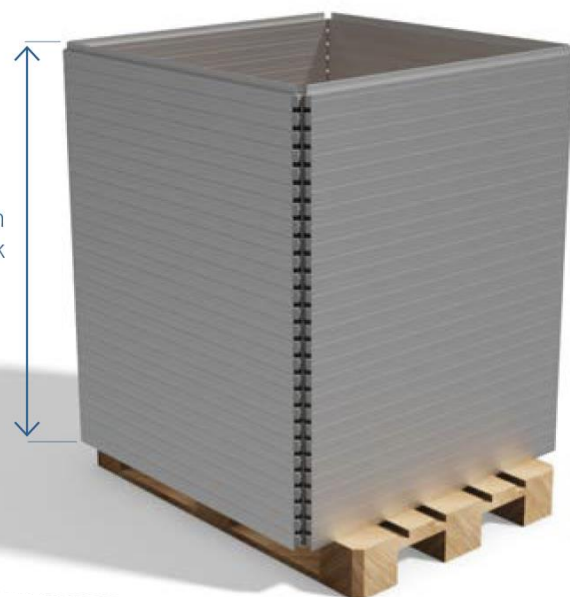

Omni-55

Omni-55

E0 Floor

سیستم کف سازی

- قابلیت اجراء در کمترین زمان
- قابلیت تنظیم ارتفاع
- موجود در ابعاد های ۱۰۰x۱۰۰ و ۵۰x۱۰۰ سانتیمتر
- امکان عبور تاسیسات برق و آب
- سبک و کم حجم

Höhe: 1,2m
Rahmen: 27 Stück

Seitenmodule Eckmodule

راه حل های روشنایی با نور پس زمینه

تصویر گرافیکی بزرگ خود را روشن کنید و پیام تجاری خود را به مخاطب انتقال دهید.

دیواره های روشنایی

- Fab-186 bright

این سری از پروفیل ها مناسب برای دیواره های روشنایی بزرگ و بلند می باشند. ضخامت ۱۸۶ میلیمتری این پروفیل دیواری ایستا جهت تبلیغات به کاربر ارائه می دهد.

این سری از پروفیل ها مناسب برای دیواره های روشنایی کوچک تا ابعاد بزرگتر می باشند. ضخامت ۱۲۴ میلیمتری این پروفیل دیواری سبک و با ظرافت جهت تبلیغات به کاربر ارائه می دهد.

- Poly-124 bright

سازه های معلق

SUB-BOX