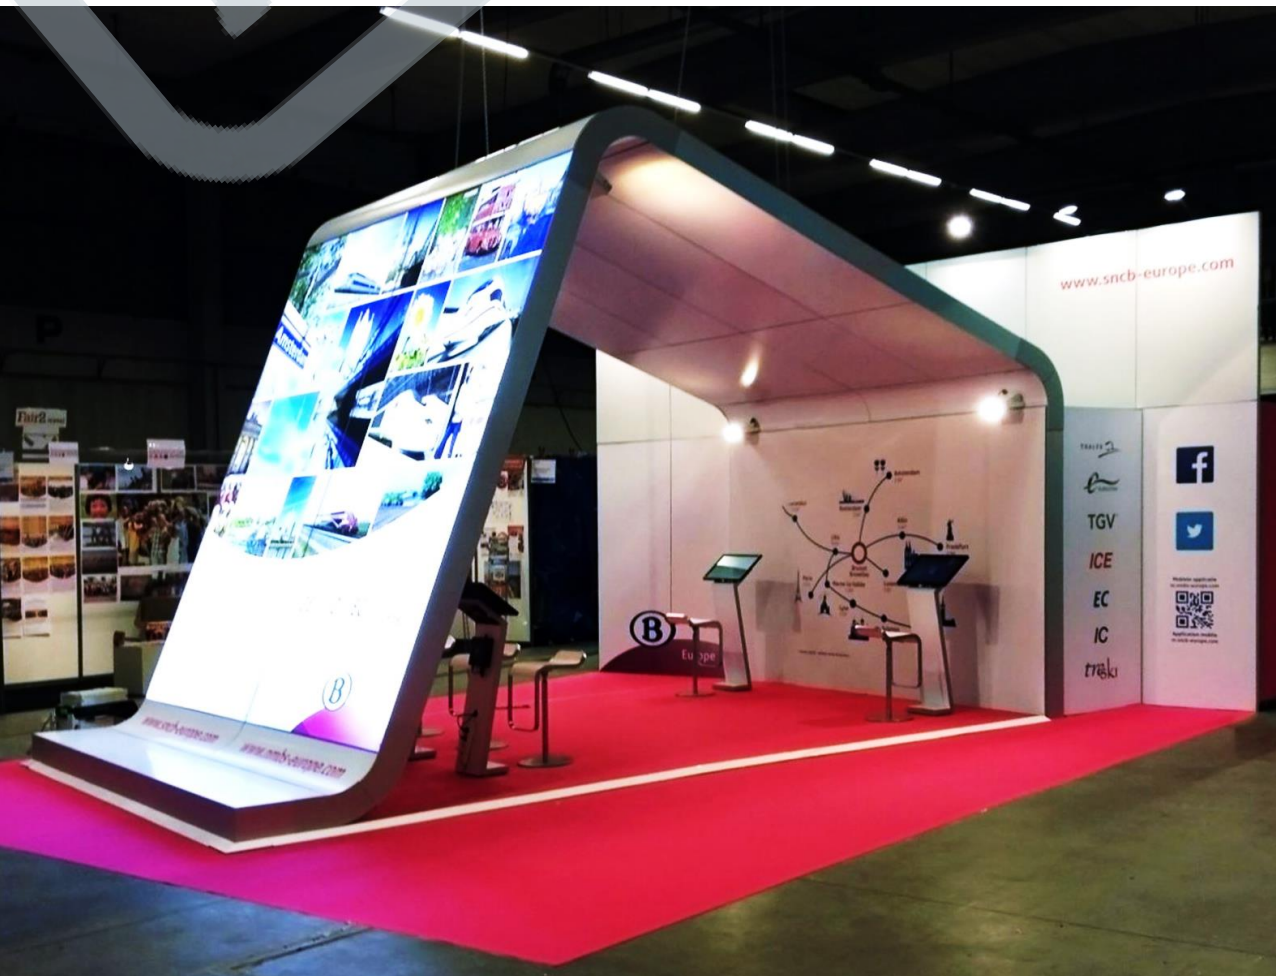

Archie 1240

ARCHIE SERIES
desk
black or white

FLEX-IT
counter
black or white

B-box 310x310x744mm
B-box 496x496x992mm

دیماح

مدیریت همایش و سازه های نمایشگاهی
ایران ، تهران ، خیابان ولیعصر ، روبروی پارک
ملت ، کوچه آرامش ، پلاک ۹ ، واحد ۷
تلفن : +۹۸ ۲۱ ۲۲۰۵۳۷۷۱
فکس : +۹۸ ۲۱ ۲۲۰۲۸۹۳۳
موبایل : +۹۸ ۹۱۲ ۷۱۵۳۰۳۴