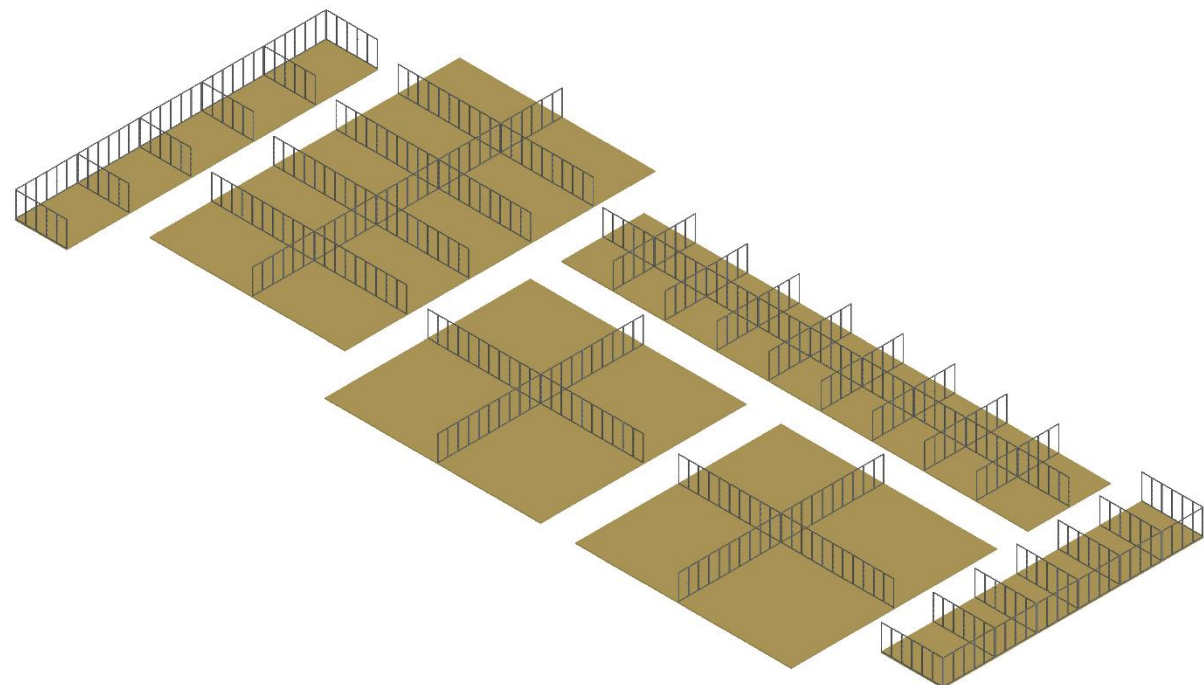

ارائه پیشنهاد
با جزئیات

مفهوم کلی طرح

8× Omni-55 frames 992*2480mm

2× Omni-55 frames 496*2480mm

Toolkit and Accsesories

E2 Floor

Omni-55

E1 Floor

Omni-55

Omni-55

E0 Floor

سیستم کف سازی

- قابلیت اجراء در کمترین زمان
- قابلیت تنظیم ارتفاع
- موجود در ابعاد های ۱۰۰x۱۰۰ و ۵۰x۱۰۰ سانتیمتر
- امکان عبور تاسیسات برق و آب
- سبک و کم حجم

Höhe: 1,2m
Rahmen: 27 Stück

Seitenmodule Eckmodule

راه حل های روشنایی با نور پس زمینه

تصویر گرافیکی بزرگ خود را روشن کنید و پیام تجاری خود را به مخاطب انتقال دهید.

دیواره های روشنایی

- Fab-186 bright

این سری از پروفیل ها مناسب برای دیواره های روشنایی بزرگ و بلند می باشند. ضخامت ۱۸۶ میلیمتری این پروفیل دیواری ایستا جهت تبلیغات به کاربر ارائه می دهد.

این سری از پروفیل ها مناسب برای دیواره های روشنایی کوچک تا ابعاد بزرگتر می باشند. ضخامت ۱۲۴ میلیمتری این پروفیل دیواری سبک و با ظرافت جهت تبلیغات به کاربر ارائه می دهد.

- Poly-124 bright

سازه های معلق

SUB-BOX