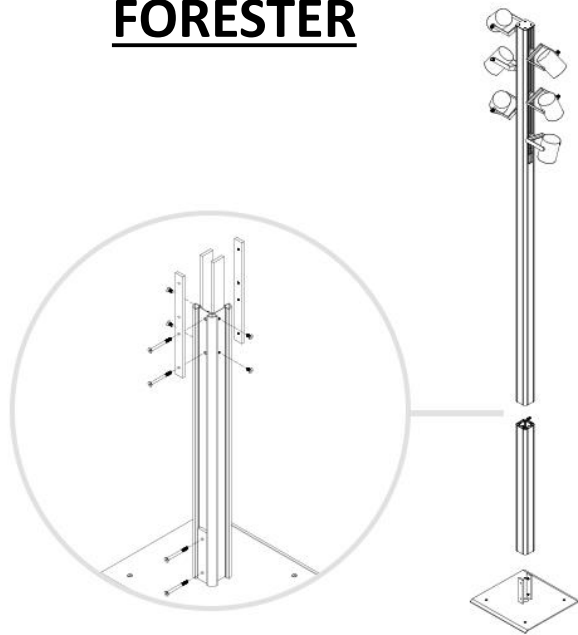

سیستم های روشنایی

FORESTER

THE PUCK

reddot award 2014
winner

THE PUCK FLEX

LED DISPLAY SPOT

نمایش گر های تبلیغاتی

ICON