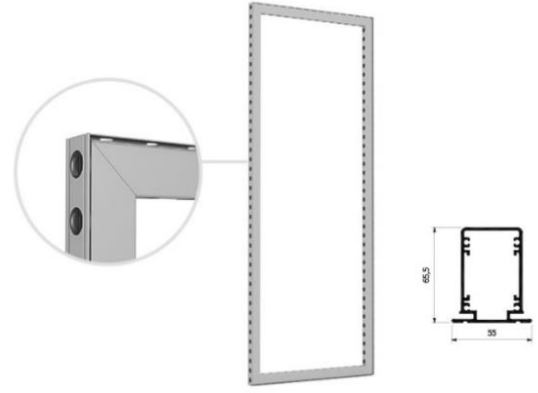

ارائه پیشنهاد
با جزئیات

مفهوم کلی طرح

8× Omni-55 frames 992*2480mm

2× Omni-55 frames 496*2480mm

Toolkit and Accsesories

E2 Floor

Omni-55

E1 Floor

Omni-55

Omni-55

E0 Floor

سیستم کف سازی

- قابلیت اجراء در کمترین زمان
- قابلیت تنظیم ارتفاع
- موجود در ابعاد های ۱۰۰x۱۰۰ و ۵۰x۱۰۰ سانتیمتر
- امکان عبور تاسیسات برق و آب
- سبک و کم حجم

Höhe: 1,2m
Rahmen: 27 Stück

Seitenmodule Eckmodule

راه حل های روشنایی با نور پس زمینه

تصویر گرافیکی بزرگ خود را روشن کنید و پیام تجاری خود را به مخاطب انتقال دهید.

دیواره های روشنایی

- Fab-186 bright

این سری از پروفیل ها مناسب برای دیواره های روشنایی بزرگ و بلند می باشند. ضخامت ۱۸۶ میلیمتری این پروفیل دیواری ایستا جهت تبلیغات به کاربر ارائه می دهد.

این سری از پروفیل ها مناسب برای دیواره های روشنایی کوچک تا ابعاد بزرگتر می باشند. ضخامت ۱۲۴ میلیمتری این پروفیل دیواری سبک و با ظرافت جهت تبلیغات به کاربر ارائه می دهد.

- Poly-124 bright

سازه های معلق

SUB-BOX