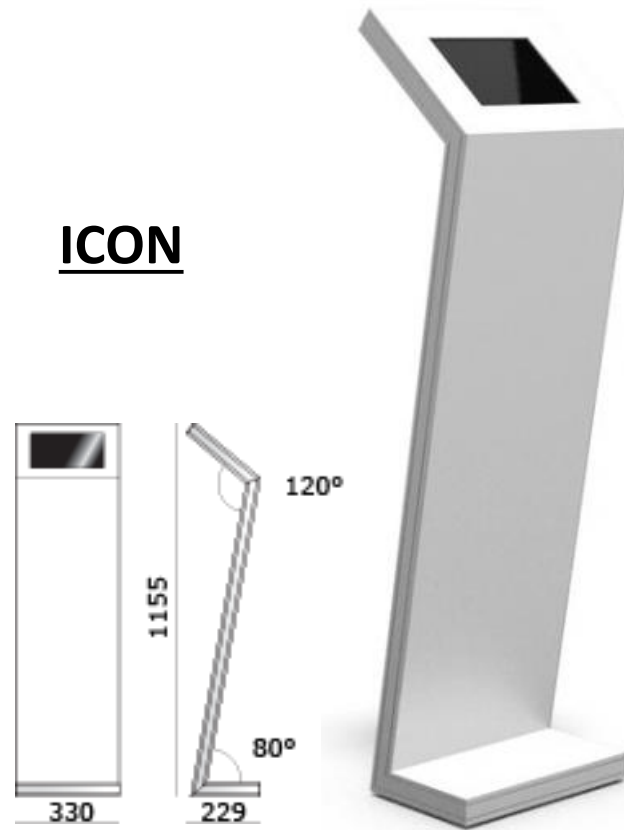

Seitenmodule Eckmodule

راه حل های روشنایی با نور پس زمینه

تصویر گرافیکی بزرگ خود را روشن کنید و پیام تجاری خود را به مخاطب انتقال دهید.

دیواره های روشنایی

- Fab-186 bright

این سری از پروفیل ها مناسب برای دیواره های روشنایی بزرگ و بلند می باشند. ضخامت ۱۸۶ میلیمتری این پروفیل دیواری ایستا جهت تبلیغات به کاربر ارائه می دهد.

این سری از پروفیل ها مناسب برای دیواره های روشنایی کوچک تا ابعاد بزرگتر می باشند. ضخامت ۱۲۴ میلیمتری این پروفیل دیواری سبک و با ظرافت جهت تبلیغات به کاربر ارائه می دهد.

- Poly-124 bright

سازه های معلق

SUB-BOX

INO-BOX

SUPER-BOX

B-BOX

E-BOX

E-XL-BOX

بسته بندی

- بسته بندی ساده و آسان
- صرفه جویی در وقت و هزینه
- کاهش سطح اشغال فضای انبار کردن و حمل و نقل
- ابعاد پالت استاندارد ۱۲۰/۵ به ارتفاع ۱.۲ متر
- امکان بسته بندی یک غرفه ۳۰ مترمربعی در یک پالت

سیستم های روشنایی

FORESTER

THE PUCK

reddot award 2014
winner

THE PUCK FLEX

LED DISPLAY SPOT

نمایش گر های تبلیغاتی

ICON