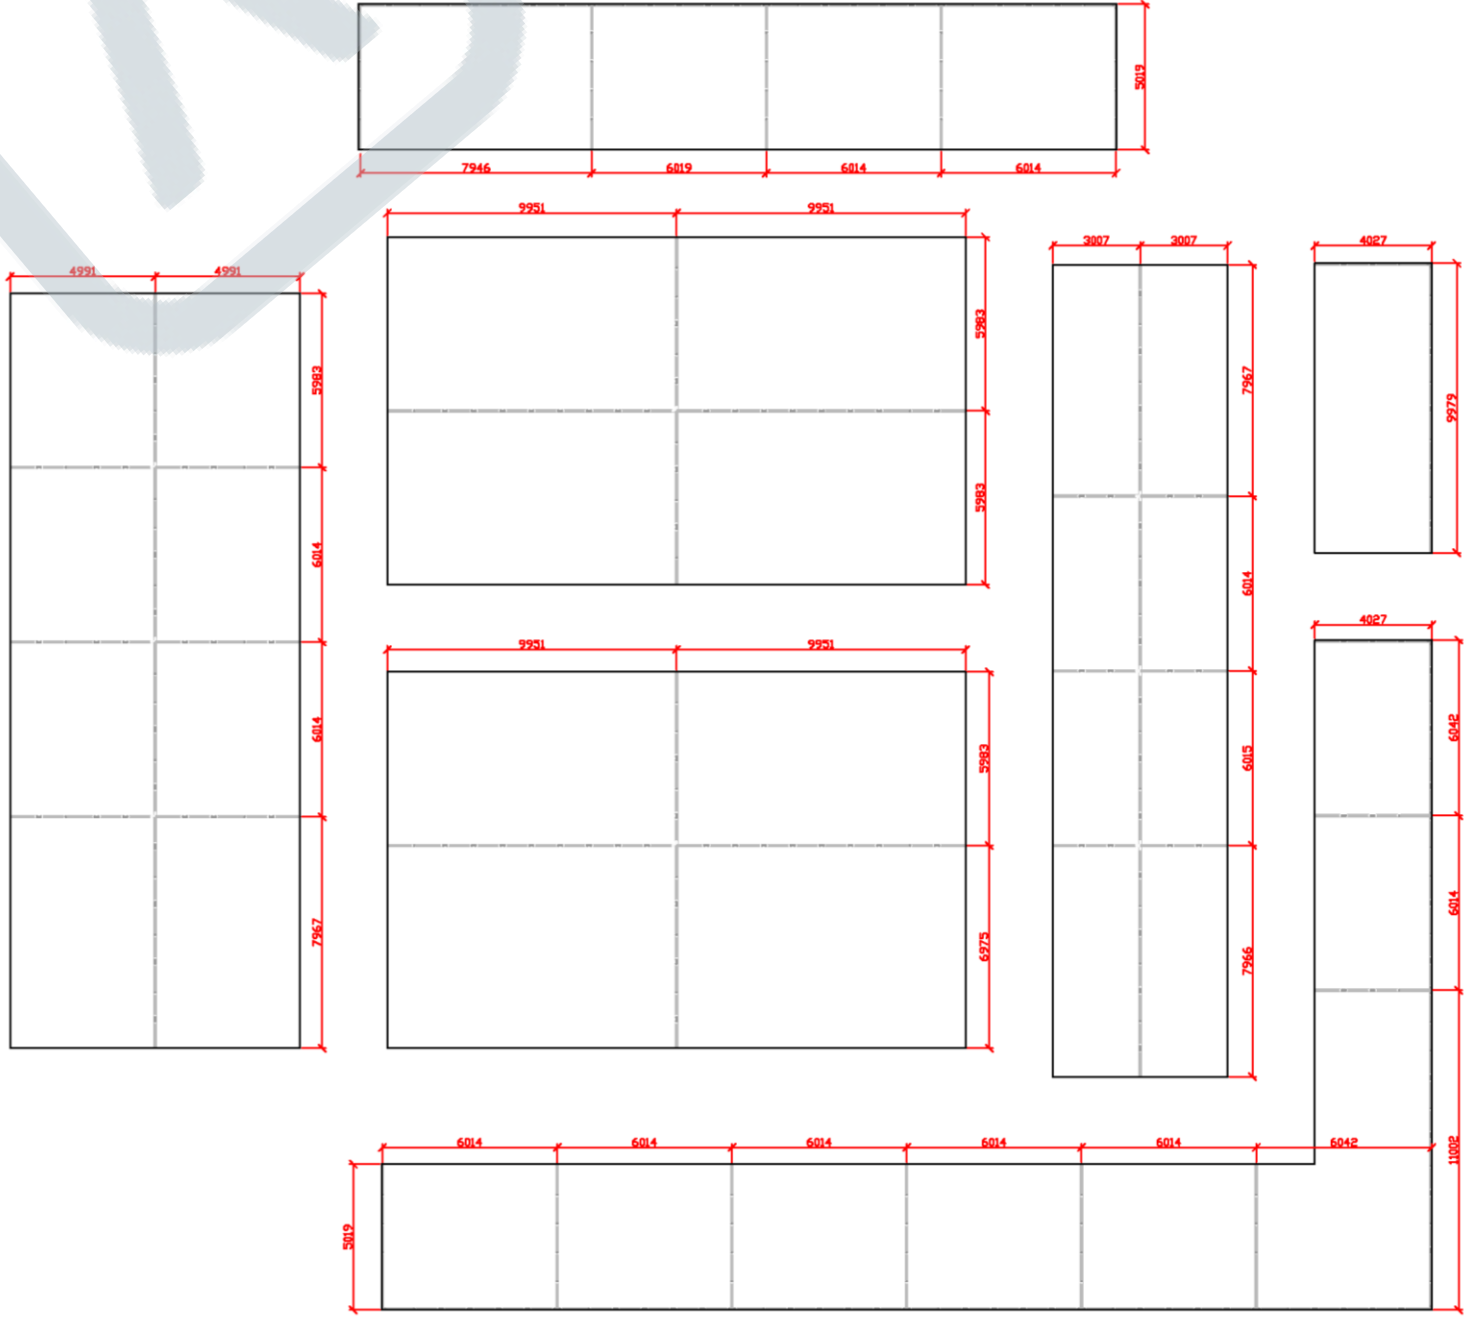

ارائه پیشنهاد
با جزئیات

مفهوم کلی طرح

8× Omni-55 frames 992*2480mm

2× Omni-55 frames 496*2480mm

Toolkit and Accsesories

E2 Floor

Omni-55

E1 Floor

Omni-55

Omni-55

E0 Floor

سیستم کف سازی

- قابلیت اجراء در کمترین زمان
- قابلیت تنظیم ارتفاع
- موجود در ابعاد های ۱۰۰x۱۰۰ و ۵۰x۱۰۰ سانتیمتر
- امکان عبور تاسیسات برق و آب
- سبک و کم حجم

Höhe: 1,2m
Rahmen: 27 Stück

این سری از پروفیل ها مناسب برای دیواره های روشنایی کوچک تا ابعاد بزرگتر می باشند. ضخامت ۱۲۴ میلیمتری این پروفیل دیواری سبک و با ظرافت جهت تبلیغات به کاربر ارائه می دهد.

- Poly-124 bright

سازه های معلق

SUB-BOX