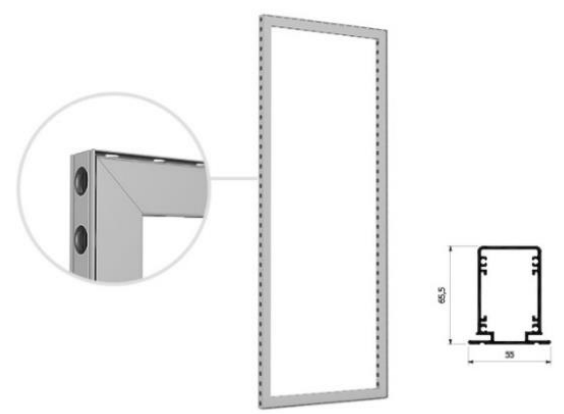

ارائه پیشنهاد
با جزئیات

مفهوم کلی طرح

8× Omni-55 frames 992*2480mm

2× Omni-55 frames 496*2480mm

Toolkit and Accsesories

E2 Floor

Omni-55

E1 Floor

Omni-55

Omni-55

E0 Floor

سیستم کف سازی

- قابلیت اجراء در کمترین زمان
- قابلیت تنظیم ارتفاع
- موجود در ابعاد های ۱۰۰x۱۰۰ و ۵۰x۱۰۰ سانتیمتر
- امکان عبور تاسیسات برق و آب
- سبک و کم حجم

Höhe: 1,2m
Rahmen: 27 Stück

Seitenmodule Eckmodule

راه حل های روشنایی با نور پس زمینه

تصویر گرافیکی بزرگ خود را روشن کنید و پیام تجاری خود را به مخاطب انتقال دهید.

دیواره های روشنایی

- Fab-186 bright

این سری از پروفیل ها مناسب برای دیواره های روشنایی بزرگ و بلند می باشند. ضخامت ۱۸۶ میلیمتری این پروفیل دیواری ایستا جهت تبلیغات به کاربر ارائه می دهد.

این سری از پروفیل ها مناسب برای دیواره های روشنایی کوچک تا ابعاد بزرگتر می باشند. ضخامت ۱۲۴ میلیمتری این پروفیل دیواری سبک و با ظرافت جهت تبلیغات به کاربر ارائه می دهد.

- Poly-124 bright

سازه های معلق

SUB-BOX