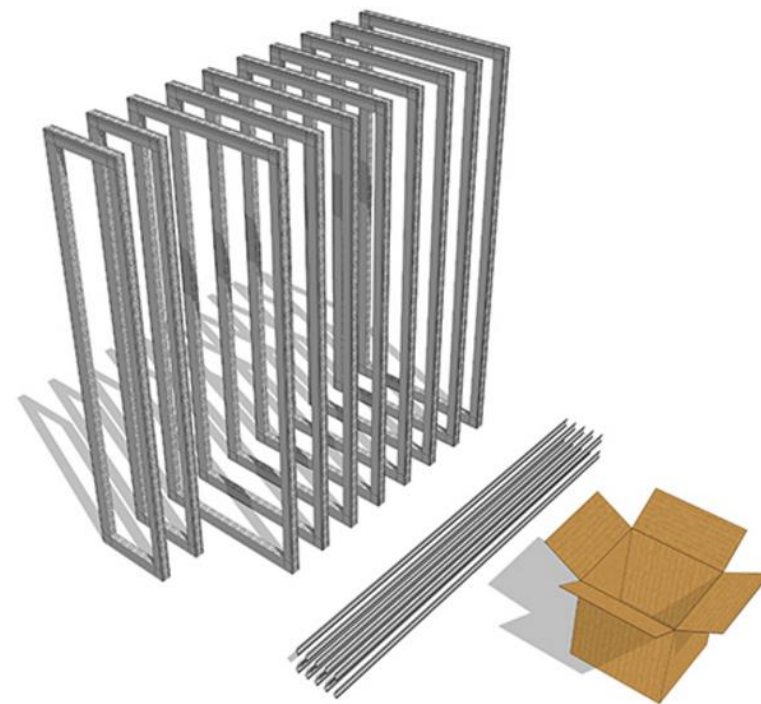

کیفیت

- پردازش محصول با آخرین تکنولوژی و کنترل کیفیت در کارخانه
- طراحی پیشرفته
- پشتیبانی شخصی از مشتری
- چشم برای جزئیات

مدولاسیون ، تلفیق مهندسی

- شبکه ۶۲ میلی متر
- به طور مداوم در ترکیب
- امکانات طراحی متعدد با محصولات قابل استفاده مجدد
- انواع مواد پرکننده

ارائه پیشنهاد
با جزئیات

مفهوم کلی طرح

8× Omni-55 frames 992*2480mm

2× Omni-55 frames 496*2480mm

Toolkit and Accsesories

E2 Floor

Omni-55

E1 Floor

Seitenmodule Eckmodule

راه حل های روشنایی با نور پس زمینه

تصویر گرافیکی بزرگ خود را روشن کنید و پیام تجاری خود را به مخاطب انتقال دهید.

دیواره های روشنایی

- Fab-186 bright

این سری از پروفیل ها مناسب برای دیواره های روشنایی بزرگ و بلند می باشند. ضخامت ۱۸۶ میلیمتری این پروفیل دیواری ایستا جهت تبلیغات به کاربر ارائه می دهد.

این سری از پروفیل ها مناسب برای دیواره های روشنایی کوچک تا ابعاد بزرگتر می باشند. ضخامت ۱۲۴ میلیمتری این پروفیل دیواری سبک و با ظرافت جهت تبلیغات به کاربر ارائه می دهد.

- Poly-124 bright

سازه های معلق

SUB-BOX