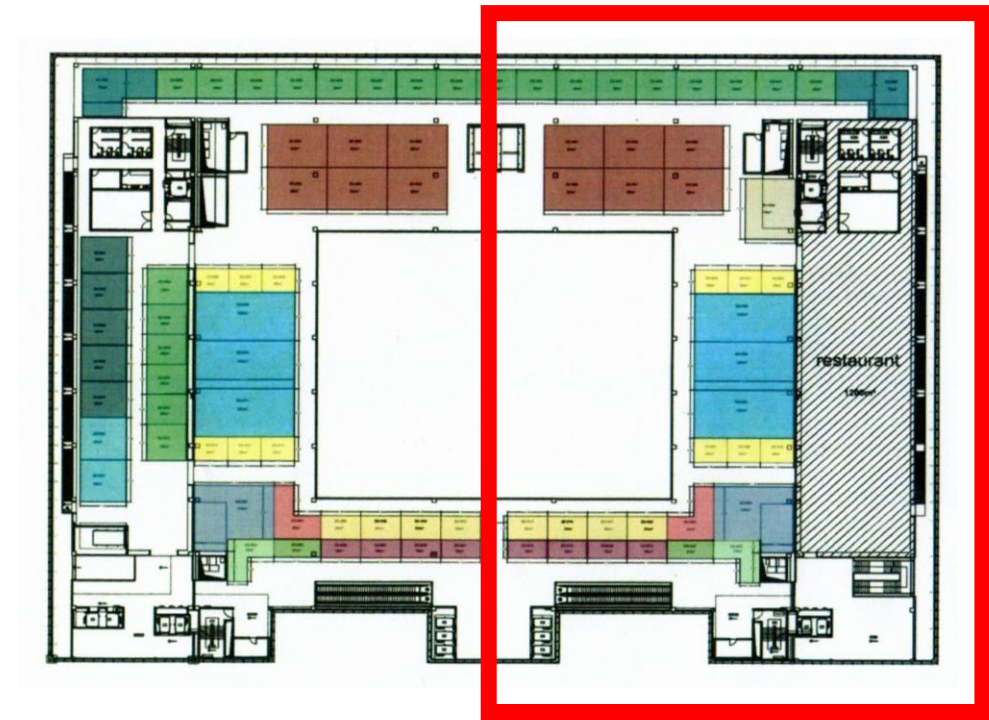

ارائه پیشنهاد
با جزئیات

مفهوم کلی طرح

8× Omni-55 frames 992*2480mm

2× Omni-55 frames 496*2480mm

Toolkit and Accsesories

E2 Floor

Omni-55

E1 Floor

Omni-55

Omni-55

E0 Floor

سیستم کف سازی

- قابلیت اجراء در کمترین زمان
- قابلیت تنظیم ارتفاع
- موجود در ابعاد های ۱۰۰x۱۰۰ و ۵۰x۱۰۰ سانتیمتر
- امکان عبور تاسیسات برق و آب
- سبک و کم حجم

Höhe: 1,2m
Rahmen: 27 Stück