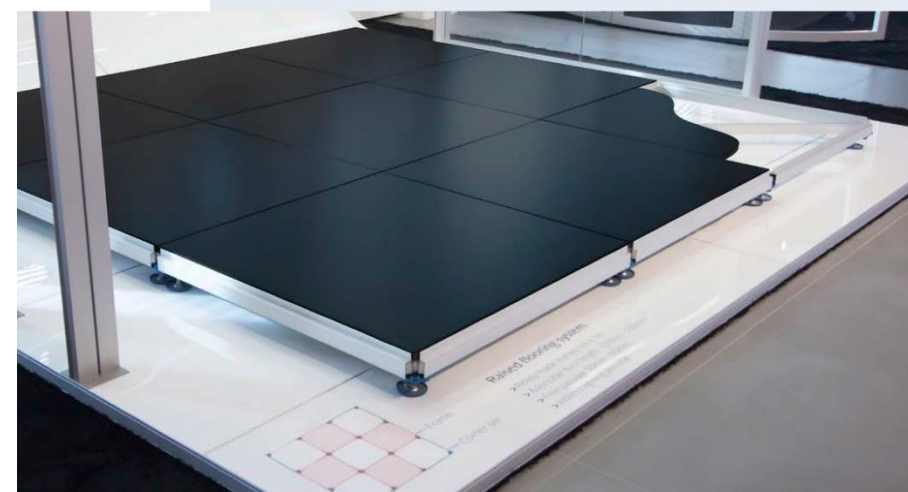

Omni-55

Omni-55

E0 Floor

سیستم کف سازی

- قابلیت اجراء در کمترین زمان
- قابلیت تنظیم ارتفاع
- موجود در ابعاد های ۱۰۰x۱۰۰ و ۵۰x۱۰۰ سانتیمتر
- امکان عبور تاسیسات برق و آب
- سبک و کم حجم

Höhe: 1,2m
Rahmen: 27 Stück

Seitenmodule Eckmodule

راه حل های روشنایی با نور پس زمینه

تصویر گرافیکی بزرگ خود را روشن کنید و پیام تجاری خود را به مخاطب انتقال دهید.

دیواره های روشنایی

- Fab-186 bright

این سری از پروفیل ها مناسب برای دیواره های روشنایی بزرگ و بلند می باشند. ضخامت ۱۸۶ میلیمتری این پروفیل دیواری ایستا جهت تبلیغات به کاربر ارائه می دهد.

این سری از پروفیل ها مناسب برای دیواره های روشنایی کوچک تا ابعاد بزرگتر می باشند. ضخامت ۱۲۴ میلیمتری این پروفیل دیواری سبک و با ظرافت جهت تبلیغات به کاربر ارائه می دهد.

- Poly-124 bright

سازه های معلق

SUB-BOX